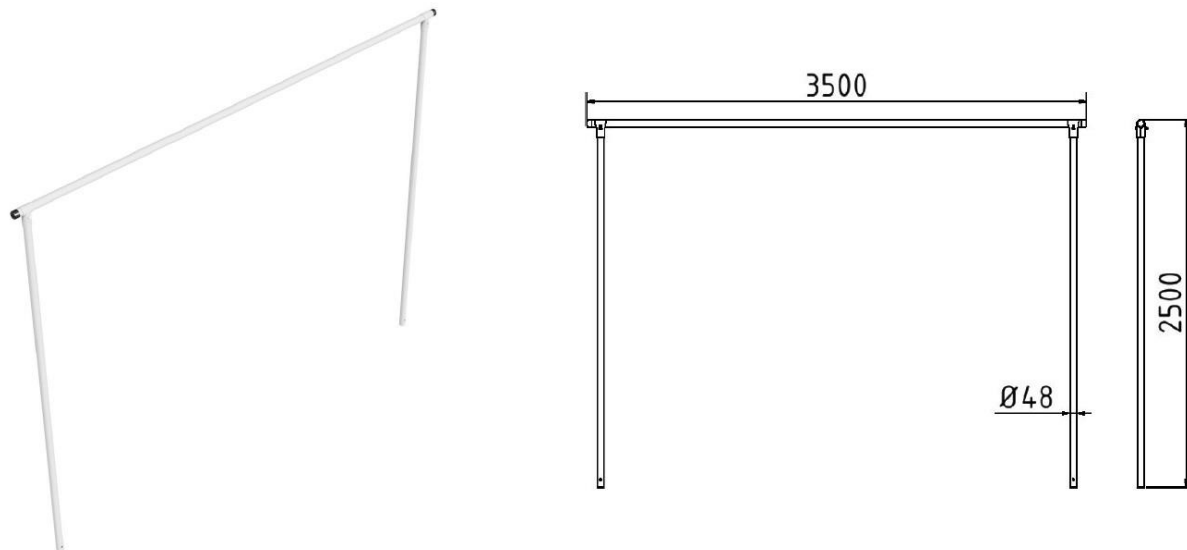

**Artikelnummer:** 419\_4535

**Artikel:** Teppichklopfgerüst, Querrohr 3500 mm, Stahlrohr Ø 48 mm

**Technische Daten:**

Material: S235 JR

Oberfläche: Feuerverzinkung nach DIN ISO 1461

**Beschreibung:**

Teppichklopfgerüst Ausführung wie  
Wäschetrockengerüst jedoch ohne Haken,  
Querrohr 3500 mm, Stahlrohr Ø 48 mm